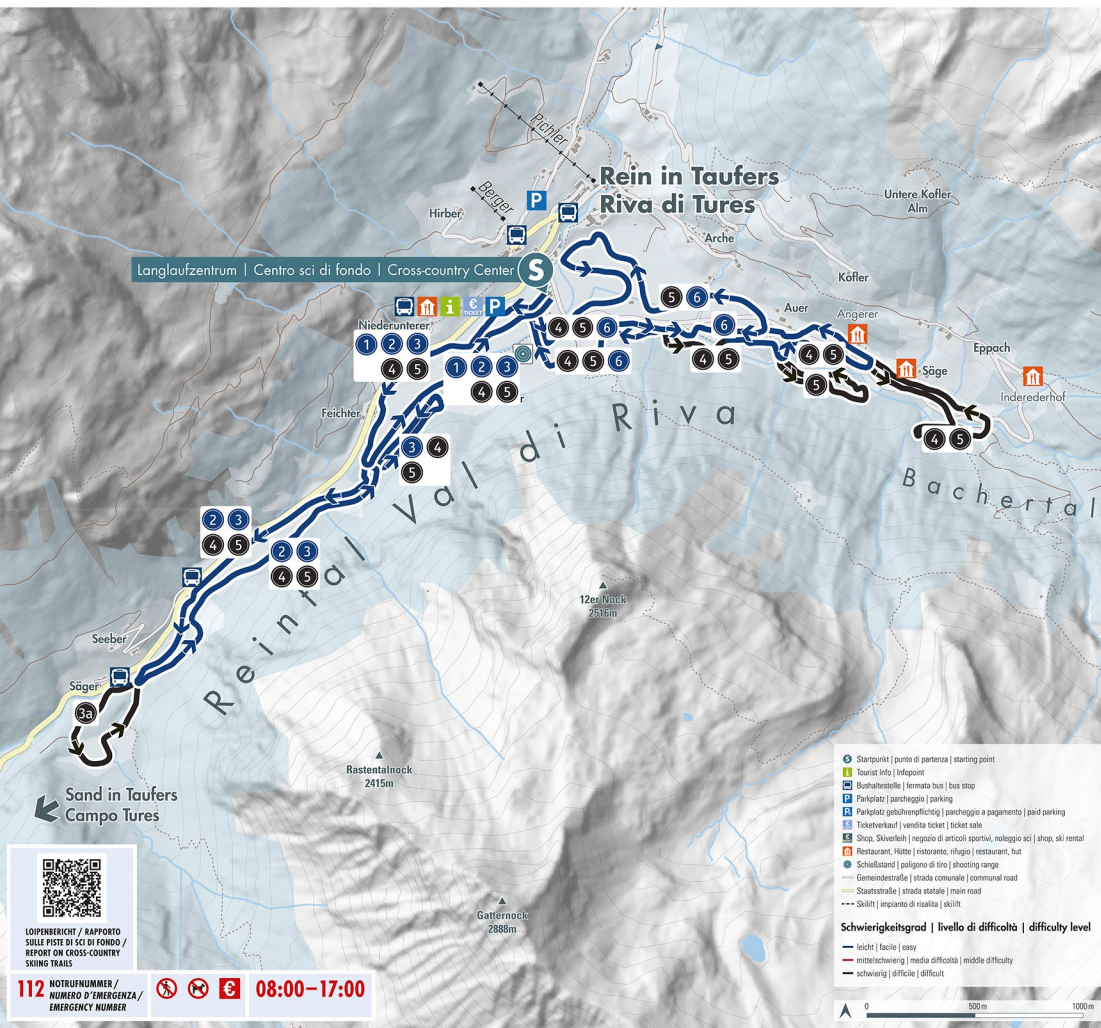

Langlaufzentrum/Centro sci di fondo/Cross-country Center