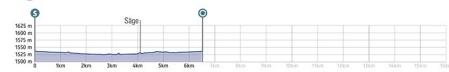

③a 1,1 km | ↑ 19 m | ↓ 19 m