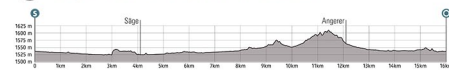

⑥ 4,8 km | ↑ 37 m | ↓ 37 m